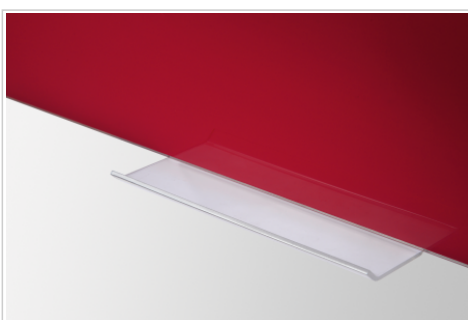

Glasbord

40x60cm rood

- Hoogwaardig frameeloos glasbord voor langdurig, intensief gebruik
- Geschikt om met krijtmarkers of droog uitwisbare whiteboard markers te beschrijven
- Gehard veiligheidsglas en magnetisch glazen oppervlak (4 mm)
- Kan met het verborgen montagesysteem horizontaal of verticaal worden geplaatst
- 2 supersterke magneten (diam. 12 mm), 1 Legamaster krijtmarker, montageset en montage-instructies inbegrepen

- Decoratief glasbord met een duurzaam glazen oppervlak van gehard veiligheidsglas voor zeer intensief gebruik in zowel kantoren en scholen als bij u thuis
- Perfect glad schrijfoppervlak; gebruik de krijtmarkers van Legamaster voor een optimaal, duidelijk leesbaar schrift
- Magnetisch oppervlak: om makkelijk aantekeningen, schetsen en foto's op te hangen
- Eenvoudig schoon te maken: glad hygiënisch glazen oppervlak
- 25 jaar garantie op de perfecte beschrijfbaarheid en wisbaarheid van het bordoppervlak indien gebruikt in combinatie met accessoires van Legamaster

Specificaties

Verpakkingsmateriaal	Karton en verzegeld folie
Oppervlakte (materiaal/kleur)	Veiligheidsglas / Rood
Magnetisch	Ja
Artikel afmetingen	600 x 400 x 4 mm
Verrijdbaar	Nee
Zwenkwielen	Nee
Aantal zwenkwielen	0
Dubbelzijdig	Nee
Gewicht per m2	12.00 kg
Montagetype	Muurbevestiging (onzichtbaar)
Bijgeleverde accessoires	Marker, Bevestigingsmateriaal, Magneten
Productgarantie	2 Jaren
Garantie op oppervlak	25 Jaren