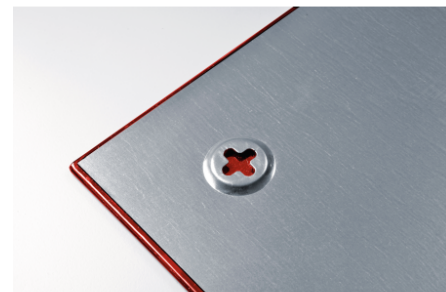

Glasbord

40x60cm rood

- Hoogwaardig frameeloos glasbord voor langdurig, intensief gebruik
- Geschikt om met krijtmarkers of droog uitwisbare whiteboard markers te beschrijven
- Gehard veiligheidsglas en magnetisch glazen oppervlak (4 mm)
- Kan met het verborgen montagesysteem horizontaal of verticaal worden geplaatst
- 2 supersterke magneten (diam. 12 mm), 1 Legamaster krijtmarker, montageset en montage-instructies inbegrepen

- Decoratief glasbord met een duurzaam glazen oppervlak van gehard veiligheidsglas voor zeer intensief gebruik in zowel kantoren en scholen als bij u thuis
- Perfect glad schrijfoppervlak; gebruik de krijtmarkers van Legamaster voor een optimaal, duidelijk leesbaar schrift
- Magnetisch oppervlak: om makkelijk aantekeningen, schetsen en foto's op te hangen
- Eenvoudig schoon te maken: glad hygiënisch glazen oppervlak
- 25 jaar garantie op de perfecte beschrijfbaarheid en wisbaarheid van het bordoppervlak indien gebruikt in combinatie met accessoires van Legamaster

Specificaties

Verpakkingsmateriaal	Karton en verzegeld folie
Oppervlakte (materiaal/kleur)	Veiligheidsglas / Rood
Magnetisch	Ja
Artikel afmetingen	600 x 400 x 4 mm
Verrijdbaar	Nee
Zwenkwielen	Nee
Aantal zwenkwielen	0
Dubbelzijdig	Nee
Gewicht per m2	12.00 kg
Montagetype	Muurbevestiging (onzichtbaar)
Bijgeleverde accessoires	Marker, Bevestigingsmateriaal, Magneten
Productgarantie	2 Jaren
Garantie op oppervlak	25 Jaren